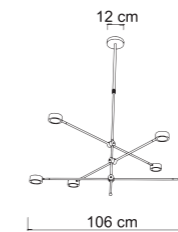

POINT

8057 POINT/CO
 Power 1 x max 9W
 Input 220/240 V- 50/60Hz
 Lampholder GX53 - Bulb included
 IP 20
 L. Wire 400 cm
 Weight N: 0,2kg G: 0,4kg
 Volume 0,0093 m³

Articolo NON completo di base, verifica compatibilità da pag. 506
 Base do not included, check compatibility from page 506

L E R RE T Z

7388 POINT/S1
 Power 1 x max 9W
 Input 220/240 V- 50/60Hz
 Lampholder GX53 - Bulb included
 IP 20
 L. Wire 400 cm
 Weight N: 0,4kg G: 0,7kg
 Volume 0,0131 m³

7395 POINT/S
 Power 6 x max 9W
 Input 220/240 V- 50/60Hz
 Lampholder GX53 - Bulb included
 IP 20
 Weight N: 2,9kg G: 3,1kg
 Volume 0,0481 m³
 Parabola GX53 orientabile
 GX53 adjustable reflector

7371 POINT/A
 Power 2 x max 9W
 Input 220/240 V- 50/60Hz
 Lampholder GX53 - Bulb included
 IP 20
 Weight N: 0,6kg G: 0,8kg
 Volume 0,0041 m³
 Parabola GX53 orientabile
 GX53 adjustable reflector

7364 POINT/F
 Power 1 x max 9W
 Input 220/240 V- 50/60Hz
 Lampholder GX53 - Bulb included
 IP 20
 Weight N: 0,3kg G: 0,5kg
 Volume 0,0013 m³

7357 POINT/P
 Power 3 x max 9W
 Input 220/240 V- 50/60Hz
 Lampholder GX53 - Bulb included
 IP 20
 Weight N: 4,7kg G: 4,9kg
 Volume 0,0513 m³
 Parabola GX53 orientabile
 GX53 adjustable reflector

Le collezioni di lampade Point offrono un design contemporaneo e basilare, adattabile a qualsiasi stile di arredamento. Le fonti luminose GX53 sono orientabili, consentendo una completa illuminazione degli ambienti. Queste lampade combinano funzionalità e estetica, offrendo soluzioni di illuminazione versatili per tutti i gusti.