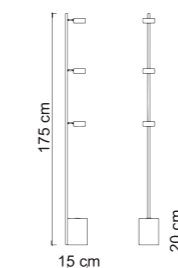

POINT

8057 POINT/CO
 Power 1 x max 9W
 Input 220/240 V- 50/60Hz
 Lampholder GX53 - Bulb included
 IP 20
 L. Wire 400 cm
 Weight N: 0,2kg G: 0,4kg
 Volume 0,0093 m³

Articolo NON completo di base, verifica compatibilità da pag. 506
 Base do not included, check compatibility from page 506

L E R RE T Z

7388 POINT/S1
 Power 1 x max 9W
 Input 220/240 V- 50/60Hz
 Lampholder GX53 - Bulb included
 IP 20
 L. Wire 400 cm
 Weight N: 0,4kg G: 0,7kg
 Volume 0,0131 m³

7395 POINT/S
 Power 6 x max 9W
 Input 220/240 V- 50/60Hz
 Lampholder GX53 - Bulb included
 IP 20
 Weight N: 2,9kg G: 3,1kg
 Volume 0,0481 m³
 Parabola GX53 orientabile
 GX53 adjustable reflector

7371 POINT/A
 Power 2 x max 9W
 Input 220/240 V- 50/60Hz
 Lampholder GX53 - Bulb included
 IP 20
 Weight N: 0,6kg G: 0,8kg
 Volume 0,0041 m³
 Parabola GX53 orientabile
 GX53 adjustable reflector

7364 POINT/F
 Power 1 x max 9W
 Input 220/240 V- 50/60Hz
 Lampholder GX53 - Bulb included
 IP 20
 Weight N: 0,3kg G: 0,5kg
 Volume 0,0013 m³

7357 POINT/P
 Power 3 x max 9W
 Input 220/240 V- 50/60Hz
 Lampholder GX53 - Bulb included
 IP 20
 Weight N: 4,7kg G: 4,9kg
 Volume 0,0513 m³
 Parabola GX53 orientabile
 GX53 adjustable reflector

Le collezioni di lampade Point offrono un design contemporaneo e basilare, adattabile a qualsiasi stile di arredamento. Le fonti luminose GX53 sono orientabili, consentendo una completa illuminazione degli ambienti. Queste lampade combinano funzionalità e estetica, offrendo soluzioni di illuminazione versatili per tutti i gusti.