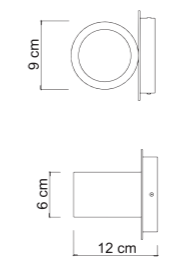

POINT

8057 POINT/CO
 Power 1 x max 9W
 Input 220/240 V- 50/60Hz
 Lampholder GX53 - Bulb included
 IP 20
 L. Wire 400 cm
 Weight N: 0,2kg G: 0,4kg
 Volume 0,0093 m³

Articolo NON completo di base, verifica compatibilità da pag. 506
 Base do not included, check compatibility from page 506

L E R RE T Z

7388 POINT/S1
 Power 1 x max 9W
 Input 220/240 V- 50/60Hz
 Lampholder GX53 - Bulb included
 IP 20
 L. Wire 400 cm
 Weight N: 0,4kg G: 0,7kg
 Volume 0,0131 m³

7395 POINT/S
 Power 6 x max 9W
 Input 220/240 V- 50/60Hz
 Lampholder GX53 - Bulb included
 IP 20
 Weight N: 2,9kg G: 3,1kg
 Volume 0,0481 m³
 Parabola GX53 orientabile
 GX53 adjustable reflector

7371 POINT/A
 Power 2 x max 9W
 Input 220/240 V- 50/60Hz
 Lampholder GX53 - Bulb included
 IP 20
 Weight N: 0,6kg G: 0,8kg
 Volume 0,0041 m³
 Parabola GX53 orientabile
 GX53 adjustable reflector

7364 POINT/F
 Power 1 x max 9W
 Input 220/240 V- 50/60Hz
 Lampholder GX53 - Bulb included
 IP 20
 Weight N: 0,3kg G: 0,5kg
 Volume 0,0013 m³

7357 POINT/P
 Power 3 x max 9W
 Input 220/240 V- 50/60Hz
 Lampholder GX53 - Bulb included
 IP 20
 Weight N: 4,7kg G: 4,9kg
 Volume 0,0513 m³
 Parabola GX53 orientabile
 GX53 adjustable reflector

Le collezioni di lampade Point offrono un design contemporaneo e basilare, adattabile a qualsiasi stile di arredamento. Le fonti luminose GX53 sono orientabili, consentendo una completa illuminazione degli ambienti. Queste lampade combinano funzionalità e estetica, offrendo soluzioni di illuminazione versatili per tutti i gusti.