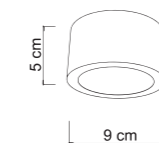

POINT

8057 POINT/CO
 Power 1 x max 9W
 Input 220/240 V- 50/60Hz
 Lampholder GX53 - Bulb included
 IP 20
 L. Wire 400 cm
 Weight N: 0,2kg G: 0,4kg
 Volume 0,0093 m³

Articolo NON completo di base, verifica compatibilità da pag. 506
 Base do not included, check compatibility from page 506

L E R RE T Z

7388 POINT/S1
 Power 1 x max 9W
 Input 220/240 V- 50/60Hz
 Lampholder GX53 - Bulb included
 IP 20
 L. Wire 400 cm
 Weight N: 0,4kg G: 0,7kg
 Volume 0,0131 m³

7395 POINT/S
 Power 6 x max 9W
 Input 220/240 V- 50/60Hz
 Lampholder GX53 - Bulb included
 IP 20
 Weight N: 2,9kg G: 3,1kg
 Volume 0,0481 m³
 Parabola GX53 orientabile
 GX53 adjustable reflector

7371 POINT/A
 Power 2 x max 9W
 Input 220/240 V- 50/60Hz
 Lampholder GX53 - Bulb included
 IP 20
 Weight N: 0,6kg G: 0,8kg
 Volume 0,0041 m³
 Parabola GX53 orientabile
 GX53 adjustable reflector

7364 POINT/F
 Power 1 x max 9W
 Input 220/240 V- 50/60Hz
 Lampholder GX53 - Bulb included
 IP 20
 Weight N: 0,3kg G: 0,5kg
 Volume 0,0013 m³