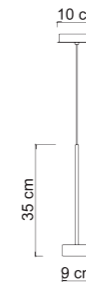

POINT

8057 POINT/CO
 Power 1 x max 9W
 Input 220/240 V- 50/60Hz
 Lampholder GX53 - Bulb included
 IP 20
 L. Wire 400 cm
 Weight N: 0,2kg G: 0,4kg
 Volume 0,0093 m³

Articolo NON completo di base, verifica compatibilità da pag. 506
 Base do not included, check compatibility from page 506

L E R RE T Z

7388 POINT/S1
 Power 1 x max 9W
 Input 220/240 V- 50/60Hz
 Lampholder GX53 - Bulb included
 IP 20
 L. Wire 400 cm
 Weight N: 0,4kg G: 0,7kg
 Volume 0,0131 m³

7395 POINT/S
 Power 6 x max 9W
 Input 220/240 V- 50/60Hz
 Lampholder GX53 - Bulb included
 IP 20
 Weight N: 2,9kg G: 3,1kg
 Volume 0,0481 m³
 Parabola GX53 orientabile
 GX53 adjustable reflector

7371 POINT/A
 Power 2 x max 9W
 Input 220/240 V- 50/60Hz
 Lampholder GX53 - Bulb included
 IP 20
 Weight N: 0,6kg G: 0,8kg
 Volume 0,0041 m³
 Parabola GX53 orientabile
 GX53 adjustable reflector

7364 POINT/F
 Power 1 x max 9W
 Input 220/240 V- 50/60Hz
 Lampholder GX53 - Bulb included
 IP 20
 Weight N: 0,3kg G: 0,5kg
 Volume 0,0013 m³

7357 POINT/P
 Power 3 x max 9W
 Input 220/240 V- 50/60Hz
 Lampholder GX53 - Bulb included
 IP 20
 Weight N: 4,7kg G: 4,9kg
 Volume 0,0513 m³
 Parabola GX53 orientabile
 GX53 adjustable reflector

Le collezioni di lampade Point offrono un design contemporaneo e basilare, adattabile a qualsiasi stile di arredamento. Le fonti luminose GX53 sono orientabili, consentendo una completa illuminazione degli ambienti. Queste lampade combinano funzionalità e estetica, offrendo soluzioni di illuminazione versatili per tutti i gusti.